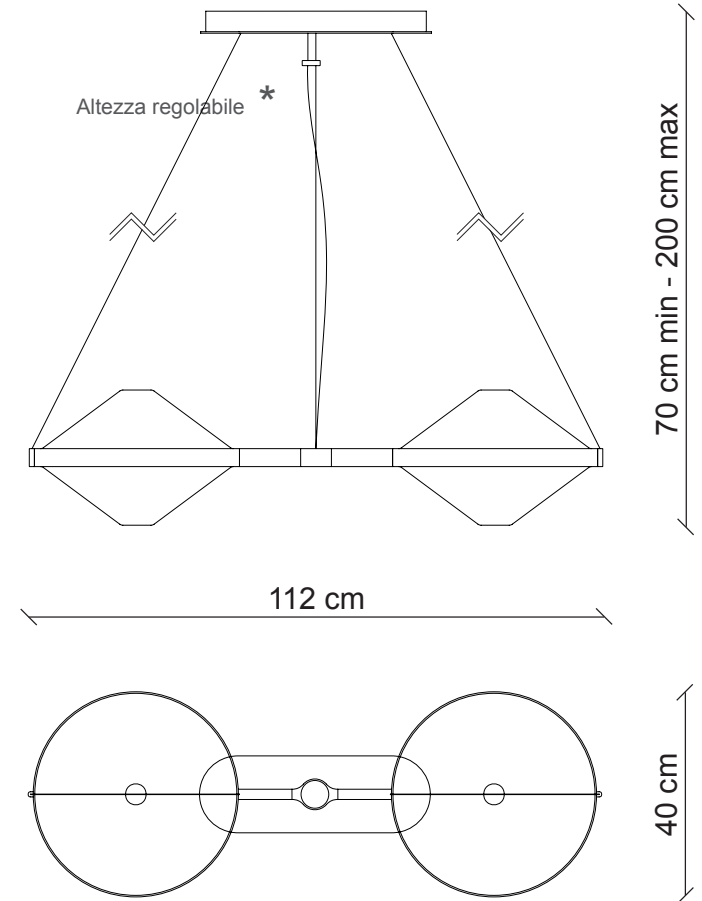

PATRIZIAGARGANTI
Firenze

art. VELASCA 08

Lampadario led

Finitura

nichel lucido

ottone brunito

Accessori

vetro soffiato incamiciato bianco

dimmer wifi
incluso

Led strip 24VDC
66W inclusa 6.336 lumen
colorazione bianco caldo - 3000°K

Kg 16
m³ 0,32