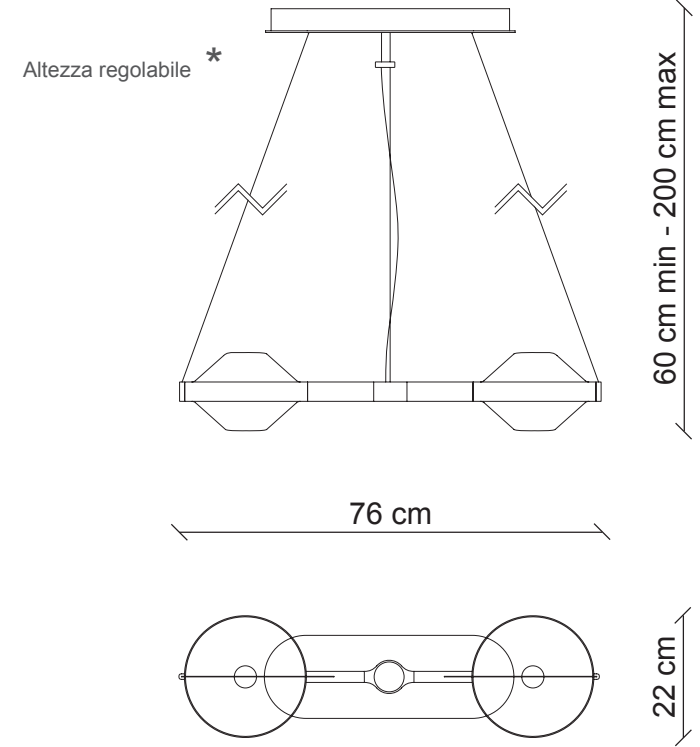

## art. VELASCA 10

Lampadario led

### Accessori

vetro soffiato incamiciato bianco

dimmer wifi  
incluso

Led strip 24VDC  
36W inclusa 3.456 lumen  
colorazione bianco caldo - 3000°K

Kg 6  
m<sup>3</sup> 0,15