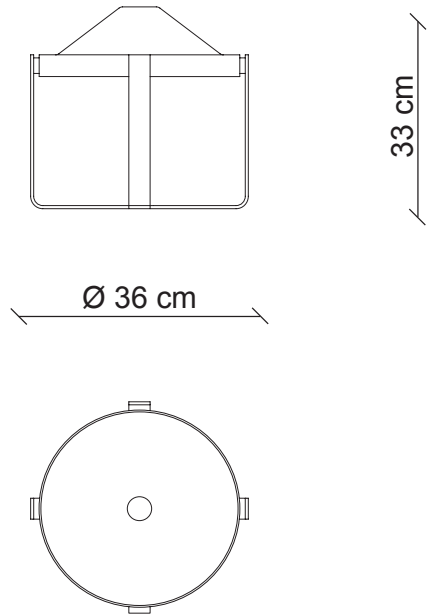

PATRIZIAGARGANTI

Firenze

art. VELASCA 12

Lampada da tavolo 1 luce led

Finitura