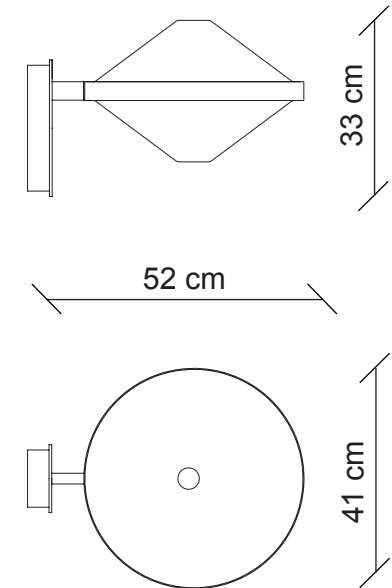

PATRIZIAGARGANTI

Firenze

art. VELASCA 14

Applique 1 luce led

Finitura

nichel lucido

ottone brunito

Accessori

vetro soffiato incamiciato bianco

dimmer wifi
incluso

Led strip 24VDC -
33W inclusa 3.168 lumen
colorazione bianco caldo - 3000°K

Kg 8,5
m³ 0,16