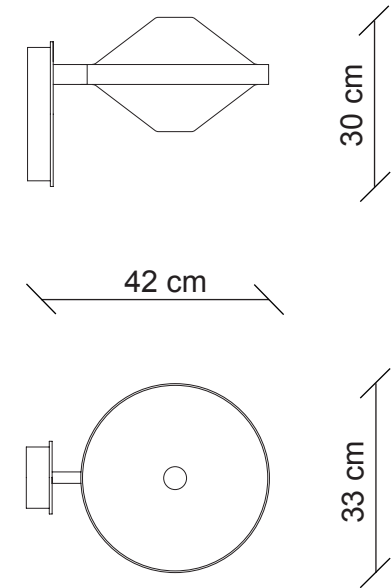

PATRIZIAGARGANTI

Firenze

art. VELASCA 15

Applique 1 luce led

Finitura

nichel lucido

ottone brunito

Accessori

vetro soffiato incamiciato bianco

dimmer wifi
incluso

Led strip 24VDC -
27W inclusa 2.592 lumen
colorazione bianco caldo - 3000°K

Kg 5
m³ 0,1